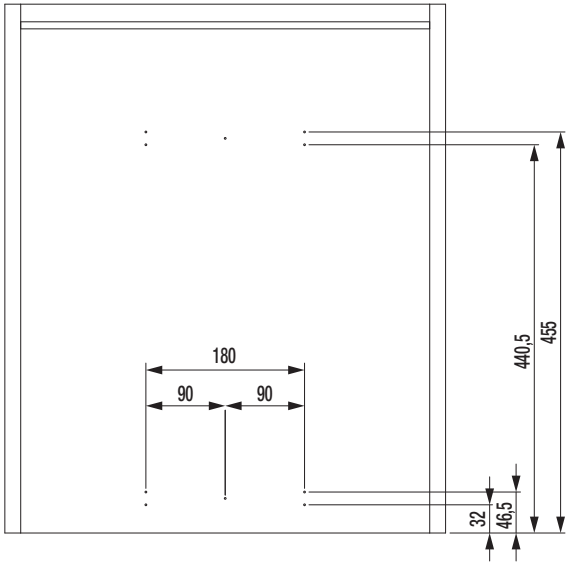

- BAĞIMSIZ TELESKOPIK RAYLI ZEMİN BAĞLANTILI ÇÖP KOVASI MONTAJ ŞEMASI
- BOTTOM MOUNTED INDEPENDENT WASTE BIN WITH TELESCOPIC RAIL MOUNTING INSTRUCTIONS

A-1

A-2

M3,5X16 SV/10

B-1