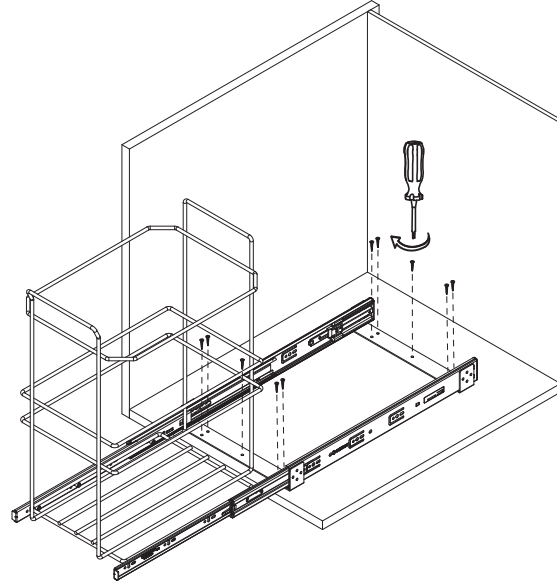

- BAĞIMSIZ TELESKOPIK RAYLI ZEMİN BAĞLANTILI ÇÖP KOVASI MONTAJ ŞEMASI
- BOTTOM MOUNTED INDEPENDENT WASTE BIN WITH TELESCOPIC RAIL MOUNTING INSTRUCTIONS

A-1

A-2

M3,5X16 SV/10

B-1