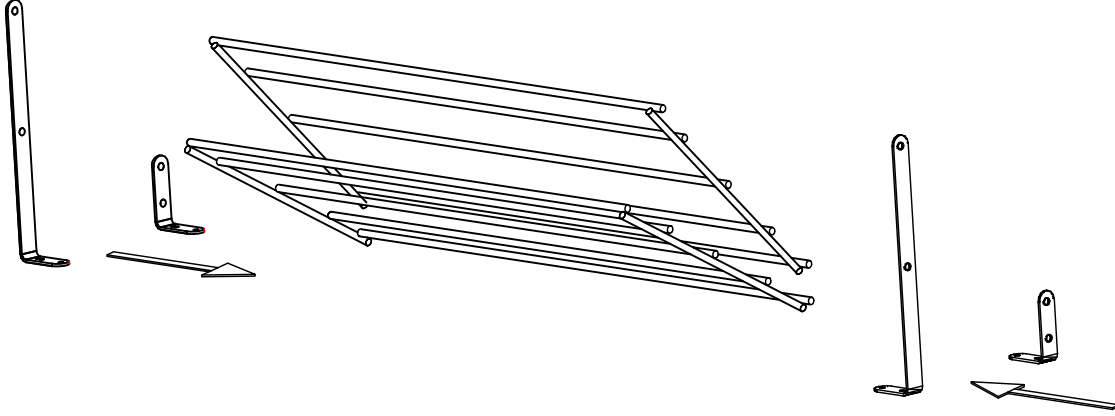

# İKİ RAFLI KAPAĞA MONTE AYAKKABILIK MONTAJ ŞEMASI

1- Ayakkabı bölmesi üzerindeki uzun tellerin ucunu, uzun ve kısa L parça üzerindeki deliklere takınız.

2- Uzun ve kısa L parçaları modül kapağına sunta vidası ile sabitleyiniz.

## KULLANILAN PARÇALAR

NO	PARÇA ADI	MİKTAR
1	UZUN L PARÇA	2 Ad.
2	KISA L PARÇA	2 Ad.
3	AYAKKABI BÖLMESİ	1-2Ad.

STOK KOD: SMA37 RESİM NO: RSM187