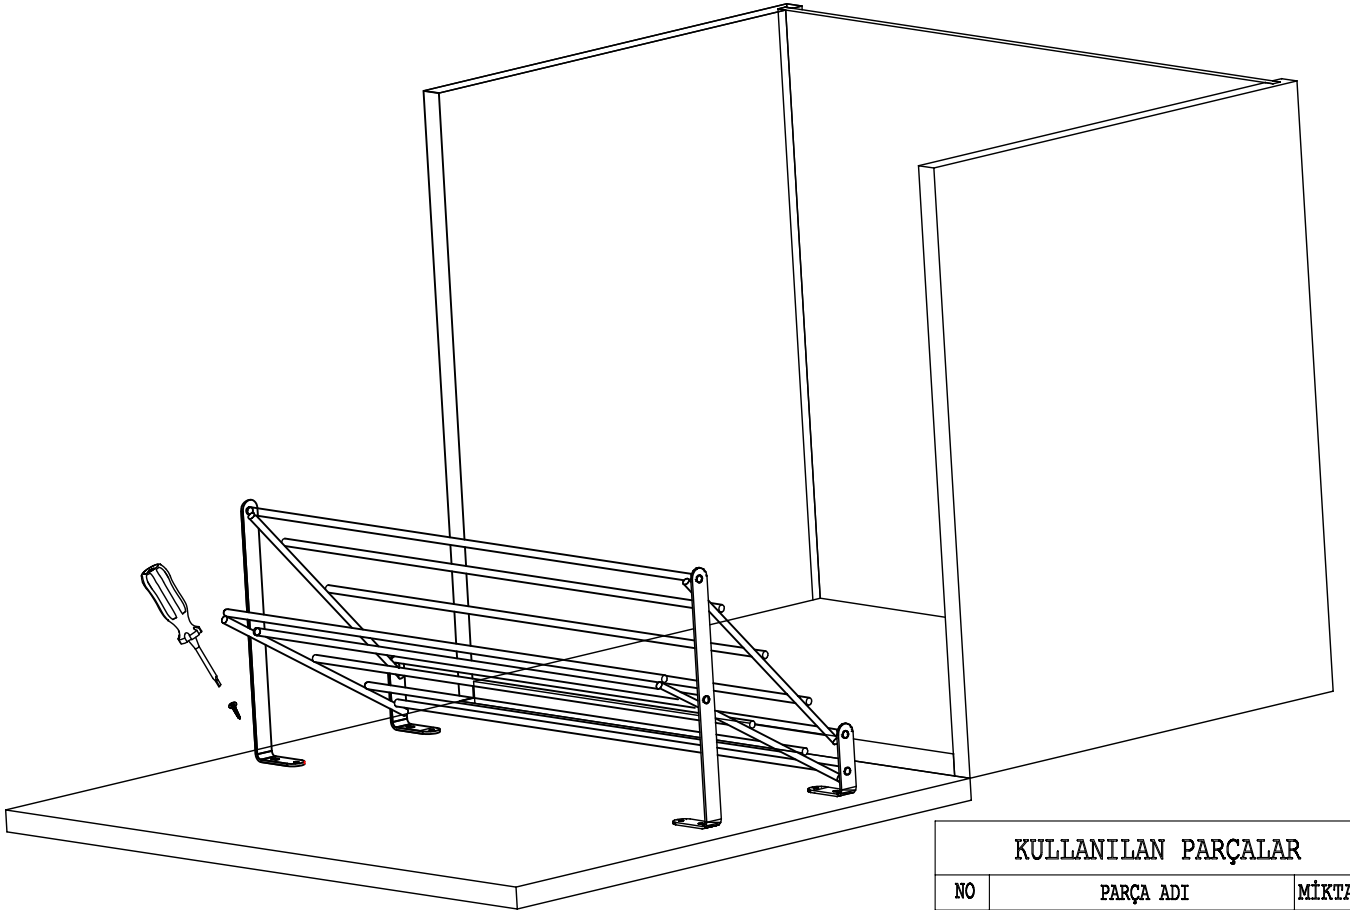

# İKİ RAFLI KAPAĞA MONTE AYAKKABILIK MONTAJ ŞEMASI

1- Ayakkabı bölmesi üzerindeki uzun tellerin ucunu, uzun ve kısa L parça üzerindeki deliklere takınız.

2- Uzun ve kısa L parçaları modül kapağına sunta vidası ile sabitleyiniz.

## KULLANILAN PARÇALAR

NO	PARÇA ADI	MİKTAR
1	UZUN L PARÇA	2 Ad.
2	KISA L PARÇA	2 Ad.
3	AYAKKABI BÖLMESİ	1-2Ad.

STOK KOD: SMA37 RESİM NO: RSM187